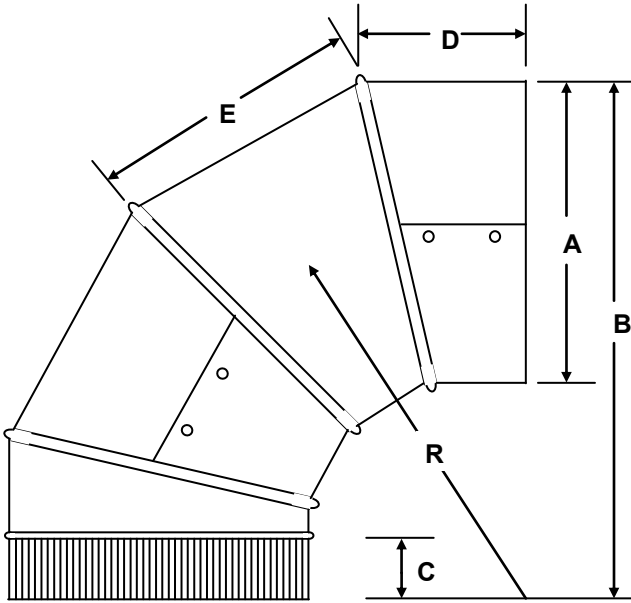

## ADJUSTABLE ALUMINUM ELBOWS—AX53

A	B	C	D	E	R
3	5.750	1.250	3.000	2.250	4.250
4	6.750	1.500	3.000	2.500	4.750
5	7.875	1.500	3.125	3.500	5.375
6	8.875	1.500	3.250	4.375	5.875
7	9.875	1.500	3.750	4.625	6.375
8	10.875	1.500	4.250	4.875	6.875
9	12.500	1.500	4.750	5.750	8.250
10	13.500	1.500	5.125	6.125	8.750
12	15.500	1.500	5.625	7.125	9.500
14	17.500	1.500	6.000	8.250	10.625
16	19.750	1.500	6.750	9.750	11.750
18	21.750	1.500	7.125	10.125	12.250

### Four (4) Piece Adjustable Aluminum Elbow:

**AX53xx**

Where: XX = diameter 03-18

PROJECT: \_\_\_\_\_ COMPANY: \_\_\_\_\_ DATE: \_\_\_\_\_

LOCATION: \_\_\_\_\_ SUBMITTED BY: \_\_\_\_\_